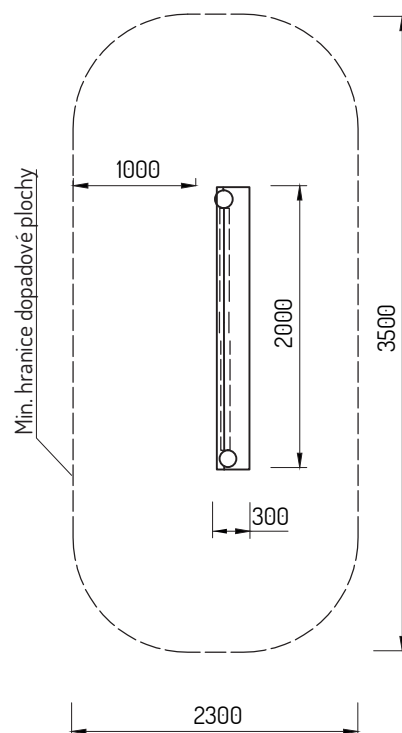

### Popis herních prvků:

Odkorněná akátová kulatina, běle zbavená a obroušená, kreslicí tabule.

Záruční lhůta na použité díly a materiály je 5 let

### Technické informace

Počet uživatelů	4
Věková skupina	3-6
Rozměry (m)	0,3 x 2,0 x 2,3
Potřebná plocha (m)	2,4 x 4,0
Povrch tlumící náraz (m <sup>2</sup> )	9,6
Max. výška pádu (m)	-

### Vizualizace:

Vizualizace mají pouze ilustrativní charakter.